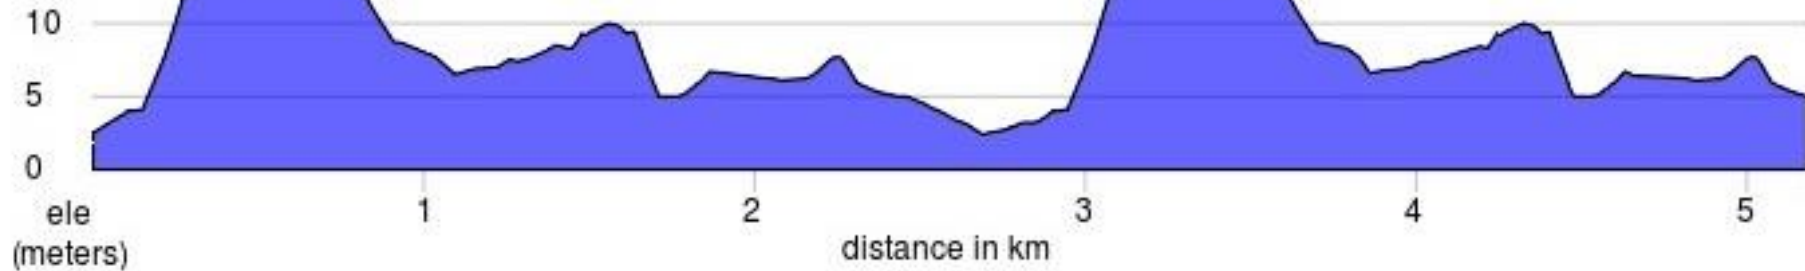

## Bridport 10 km Profile information

10 km

**TOTAL ELEVATION 10 km 73 Metres**

5 km

**TOTAL ELEVATION 5 km 32 Metres**